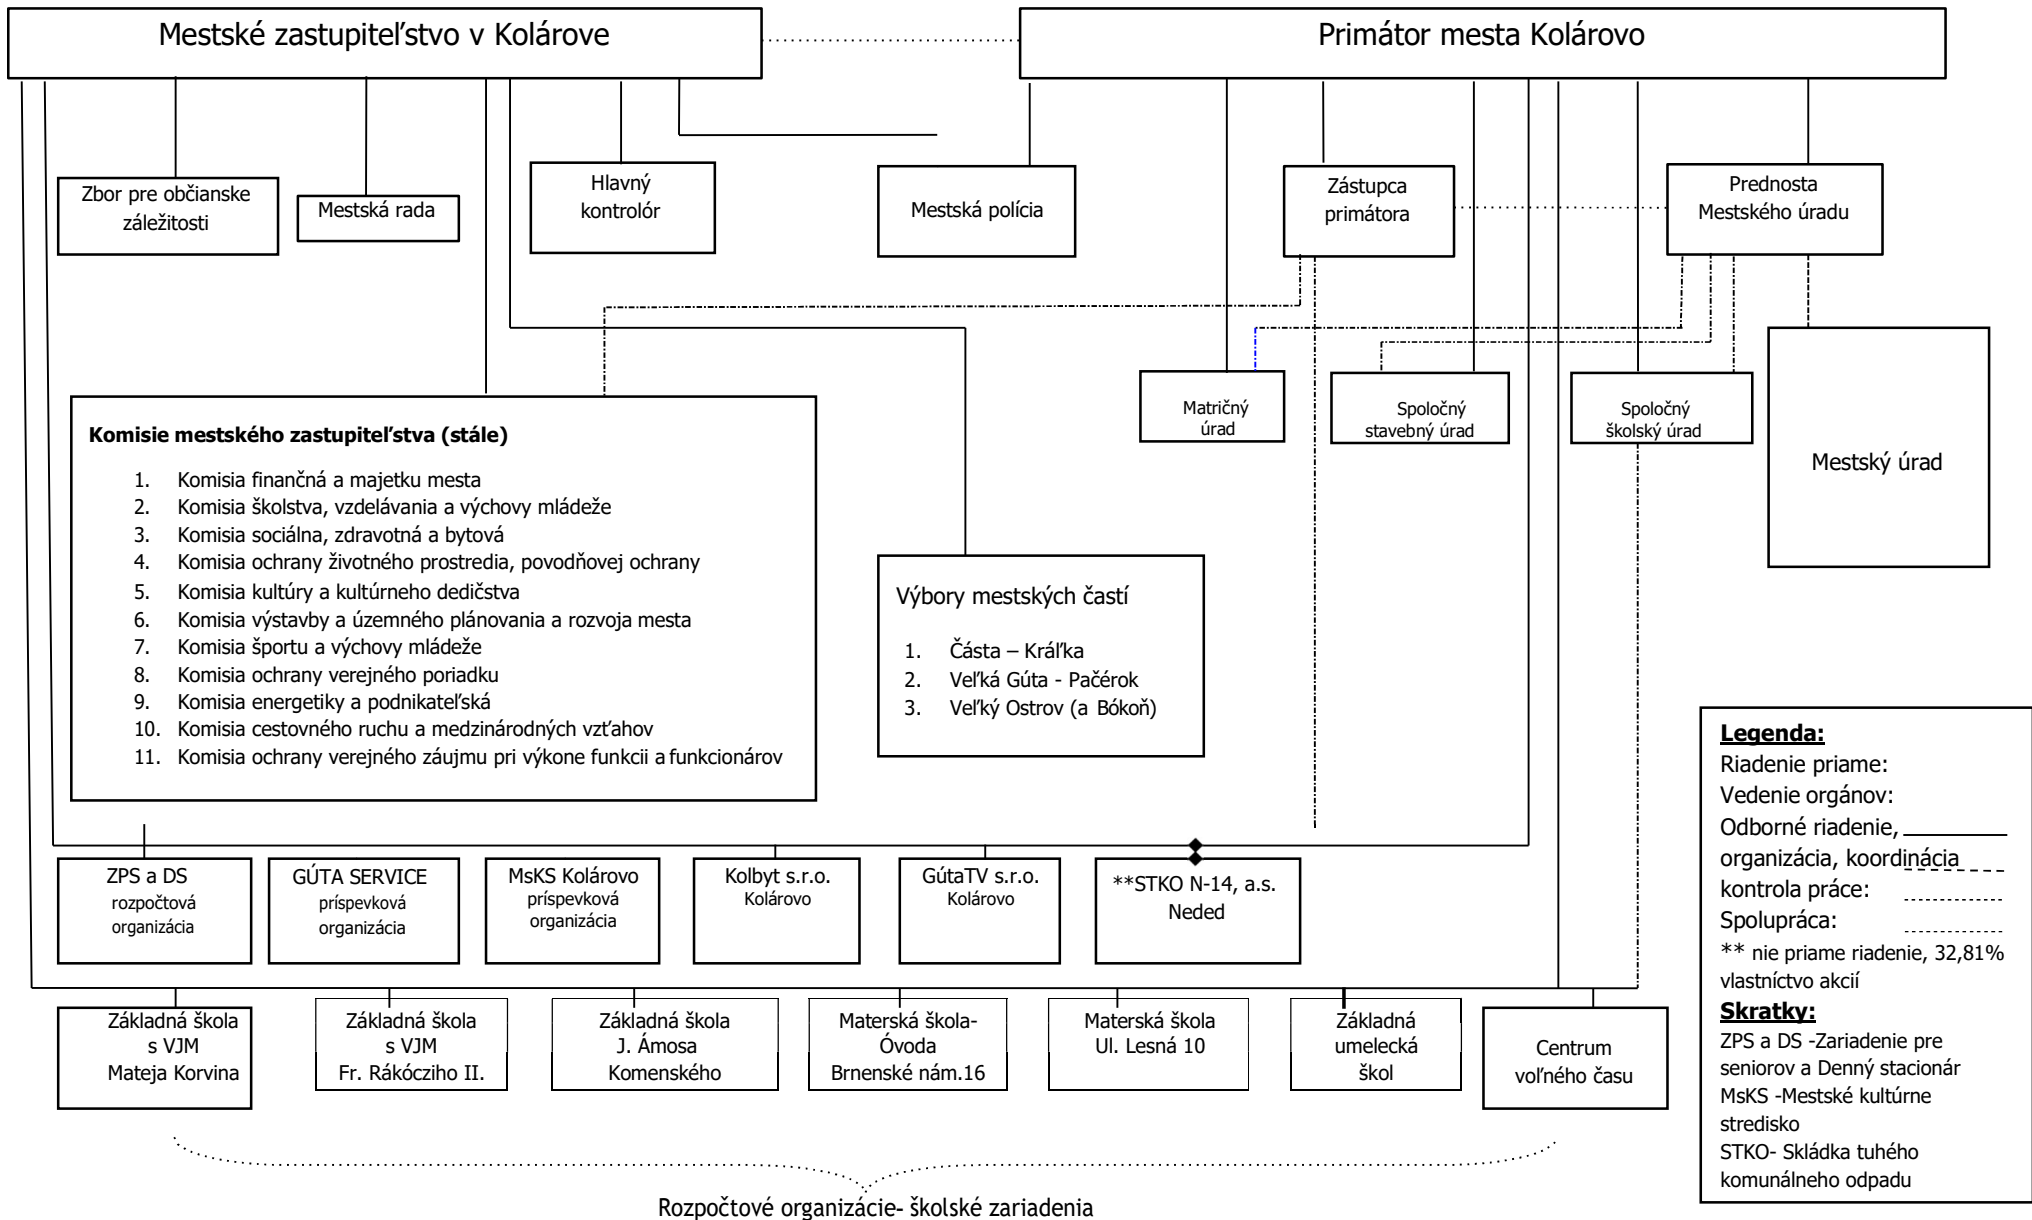

Organizačná štruktúra mesta Kolárovo

Legenda:

Riadenie priame: _____
 Vedenie orgánov: _____
 Odborné riadenie, organizácia, koordinácia: _____
 kontrola práce: - - - - -
 Spolupráca:
 ** nie priame riadenie, 32,81% vlastníctvo akcií

Skratky:
 ZPS a DS -Zariadenie pre seniorov a Denný stacionár
 MsKS -Mestské kultúrne stredisko
 STKO- Skládka tuhého komunálneho odpadu