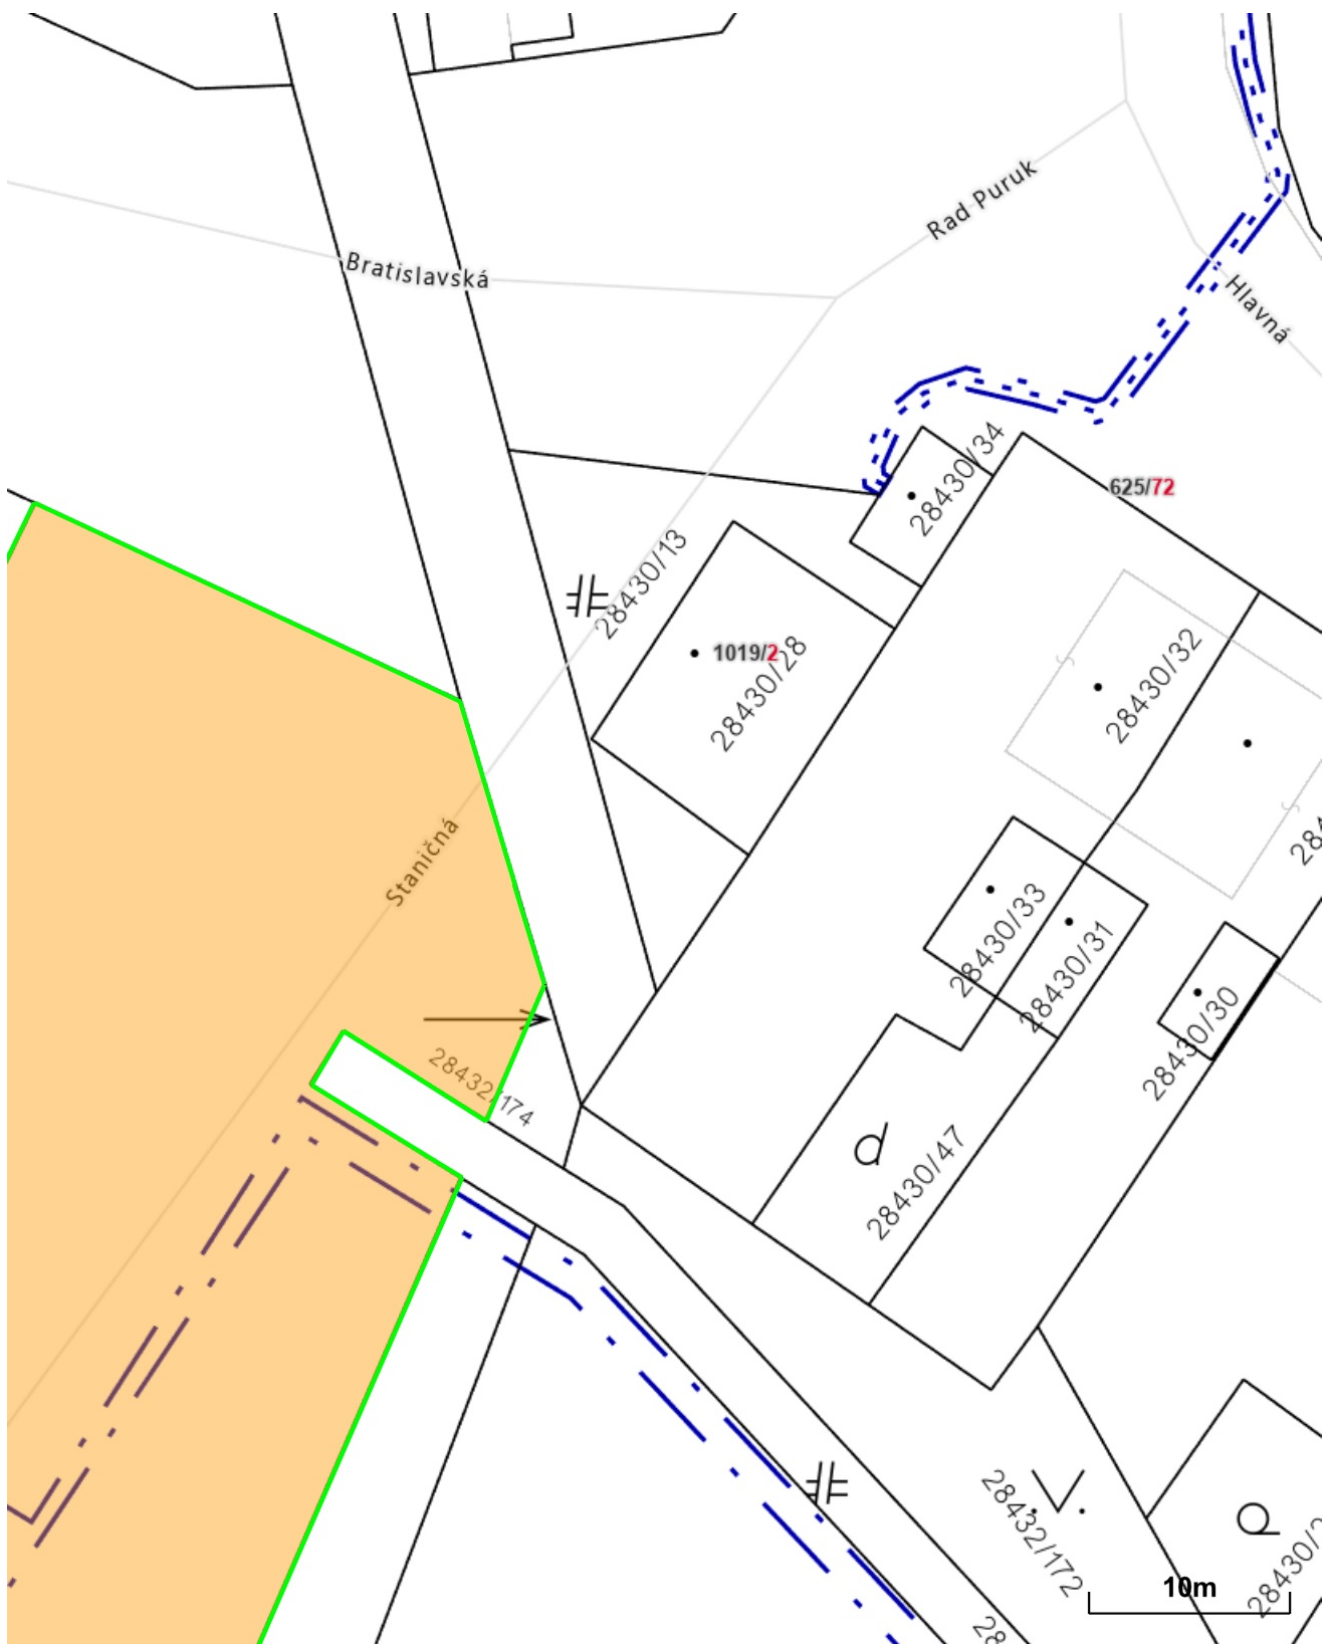

Parcela registra C, 28432/1

Nitriansky > Komárno > Kolárovo > k.ú. Kolárovo

Číslo listu vlastníctva

[4941](#)

Výmera parcely v m²

10328

Katastrálne územie

Kolárovo

Obec

Kolárovo

Druh pozemku

Zastavaná plocha a nádvorie

Spôsob využívania pozemku

Pozemok, na ktorom je postavená inžinierska stavba - cestná, miestna a účelová komunikácia, lesná cesta, poľná cesta, chodník, nekryté parkovisko a ich súčasti

Umiestnenie pozemku

Pozemok je umiestnený v zastavanom území obce

Spoločná nehnuteľnosť

Pozemok nie je spoločnou nehnuteľnosťou

Druh právneho vzťahu

Neevidovaný

Údaje platné k dátumu

06. 02. 2024