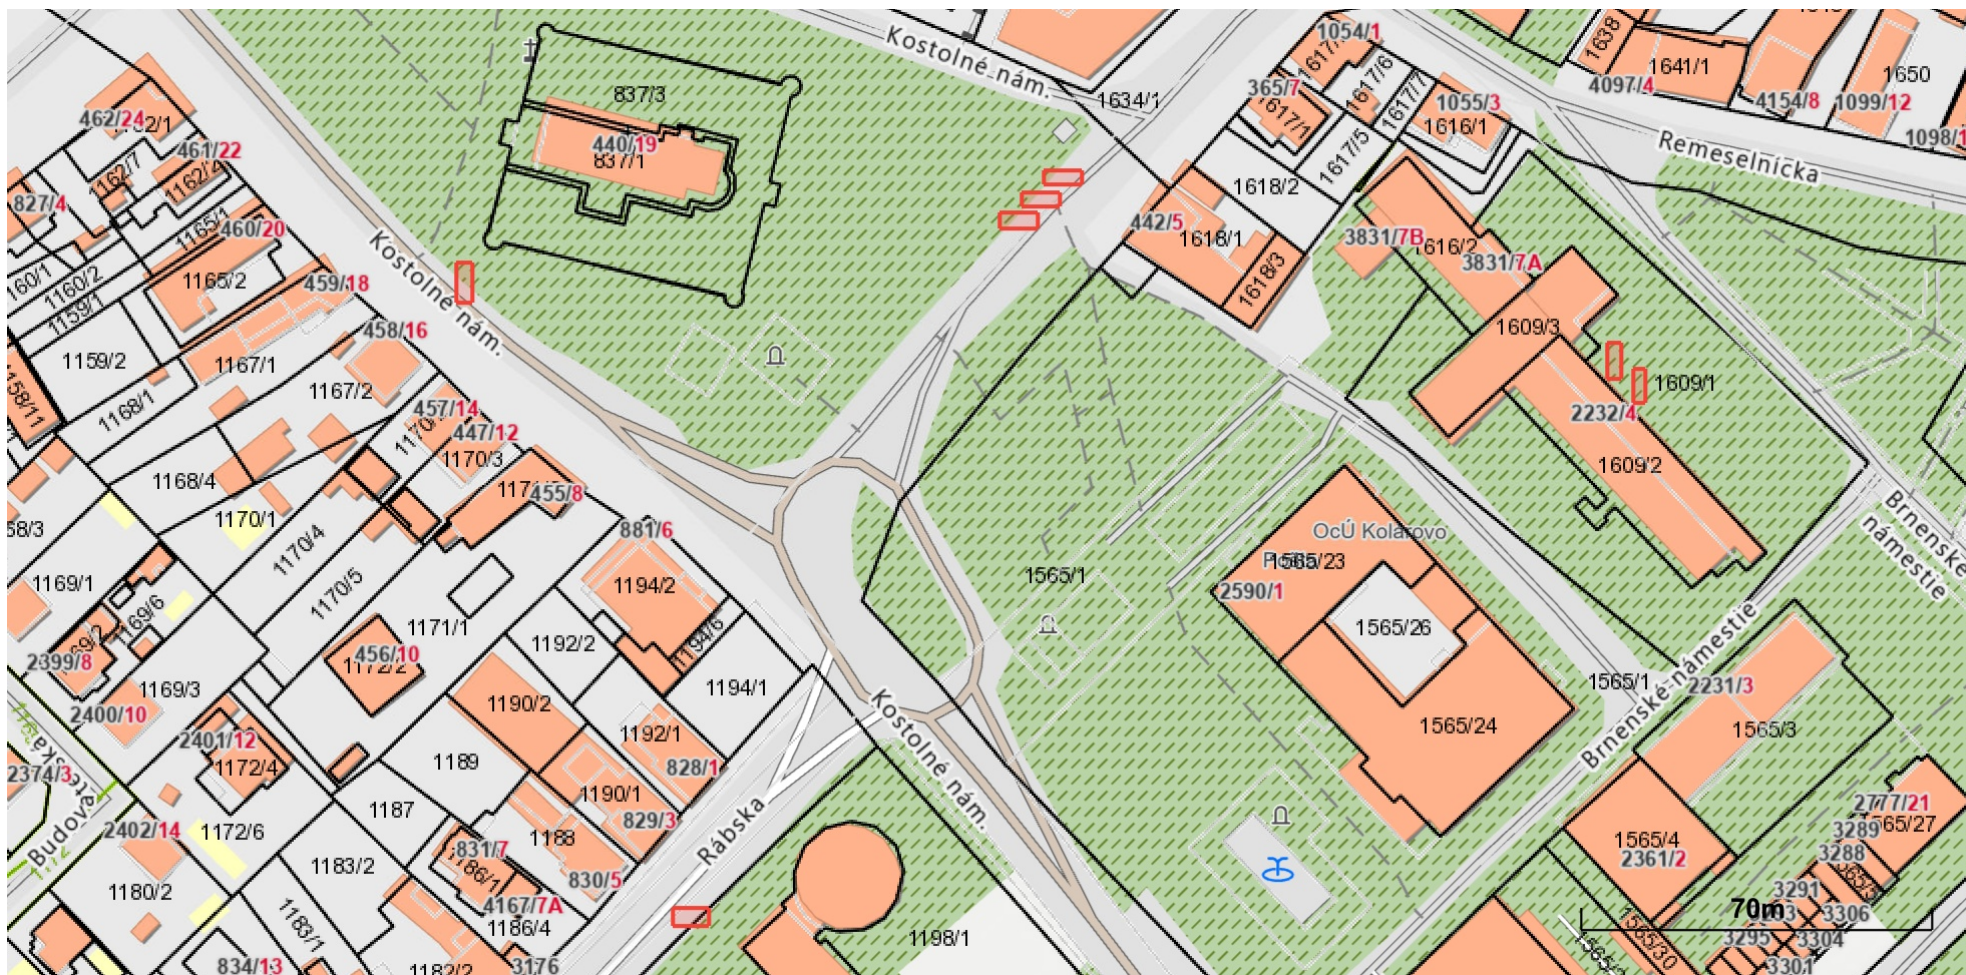

Kreslenie

Nitriansky > Komárno > Kolárovo > k.ú. Kolárovo

Príloha č. 2 k VZN...../2025

(pozn. Taxi stanovištia sú vyznačené červeným obdĺžnikom)

Vytlačené z aplikácie [MAPKA](#). Nepoužiteľné na právne úkony.

(1/1)

Meranie a grafické znázornenie je len informatívne a je nepoužiteľné na vytýčenie hraníc pozemkov a osadenie stavieb na pozemky. Vytýčenie hraníc pozemkov a osadenie stavieb na pozemky môže vykonať len odborne spôsobilá osoba.